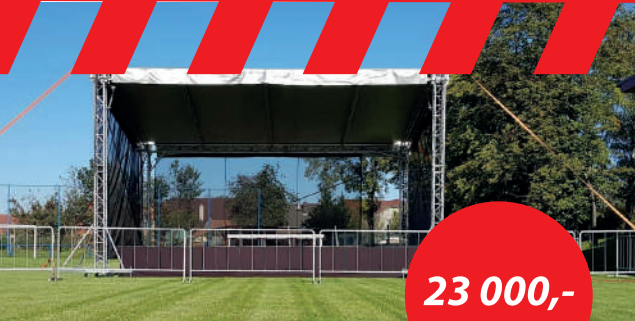

23 000,-

Stage 9 x 7 m

Výška až 6 m, podium Nivtec až 8 x 6 m, Pa wings, Nosnost 2 000 kg
Možnost dodání na "klíč" vč. ozvučení, osvětlení a LED panelů