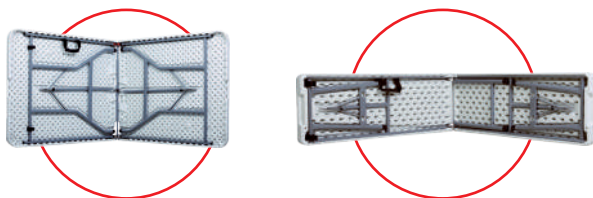

PIVNÍ SET SKLÁDACÍ

Rozměry: 180*74*74 cm
+ 2x 183*30*44 cm
Váha: 28.2 kg

250,-