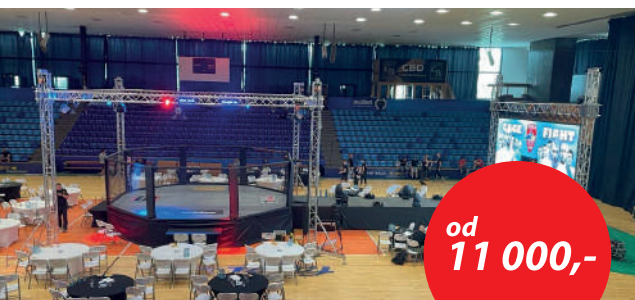

od
11 000,-

Alu konstrukce pro Box ring MMA Klec

Možno dodat vč. osvětlení a ozvučení
Rozměry 7,5 x 7,5 x 6,5 m