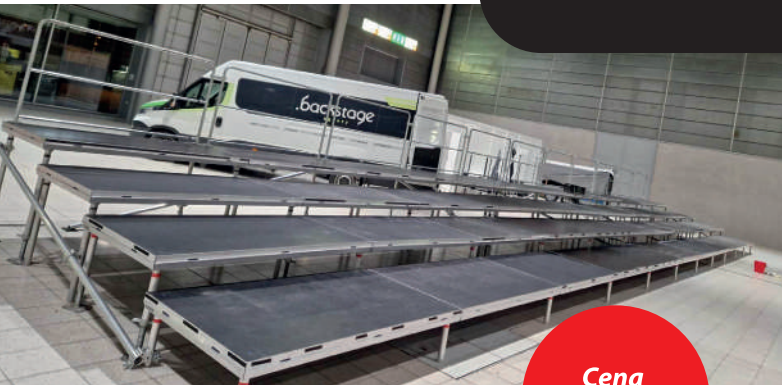

250,-

Stativ Roadworx

Výška až 4,1 m
Nosnost 100 kg

Tribuna z Nivtec modulů

Lze stavět ve svahu
Opatřeno zábradlím
Hloubka schodu 100 cm!
Dostupná kapacita tribun až 800 osob

**Cena
na vyžádání**

Tribuna ocelová